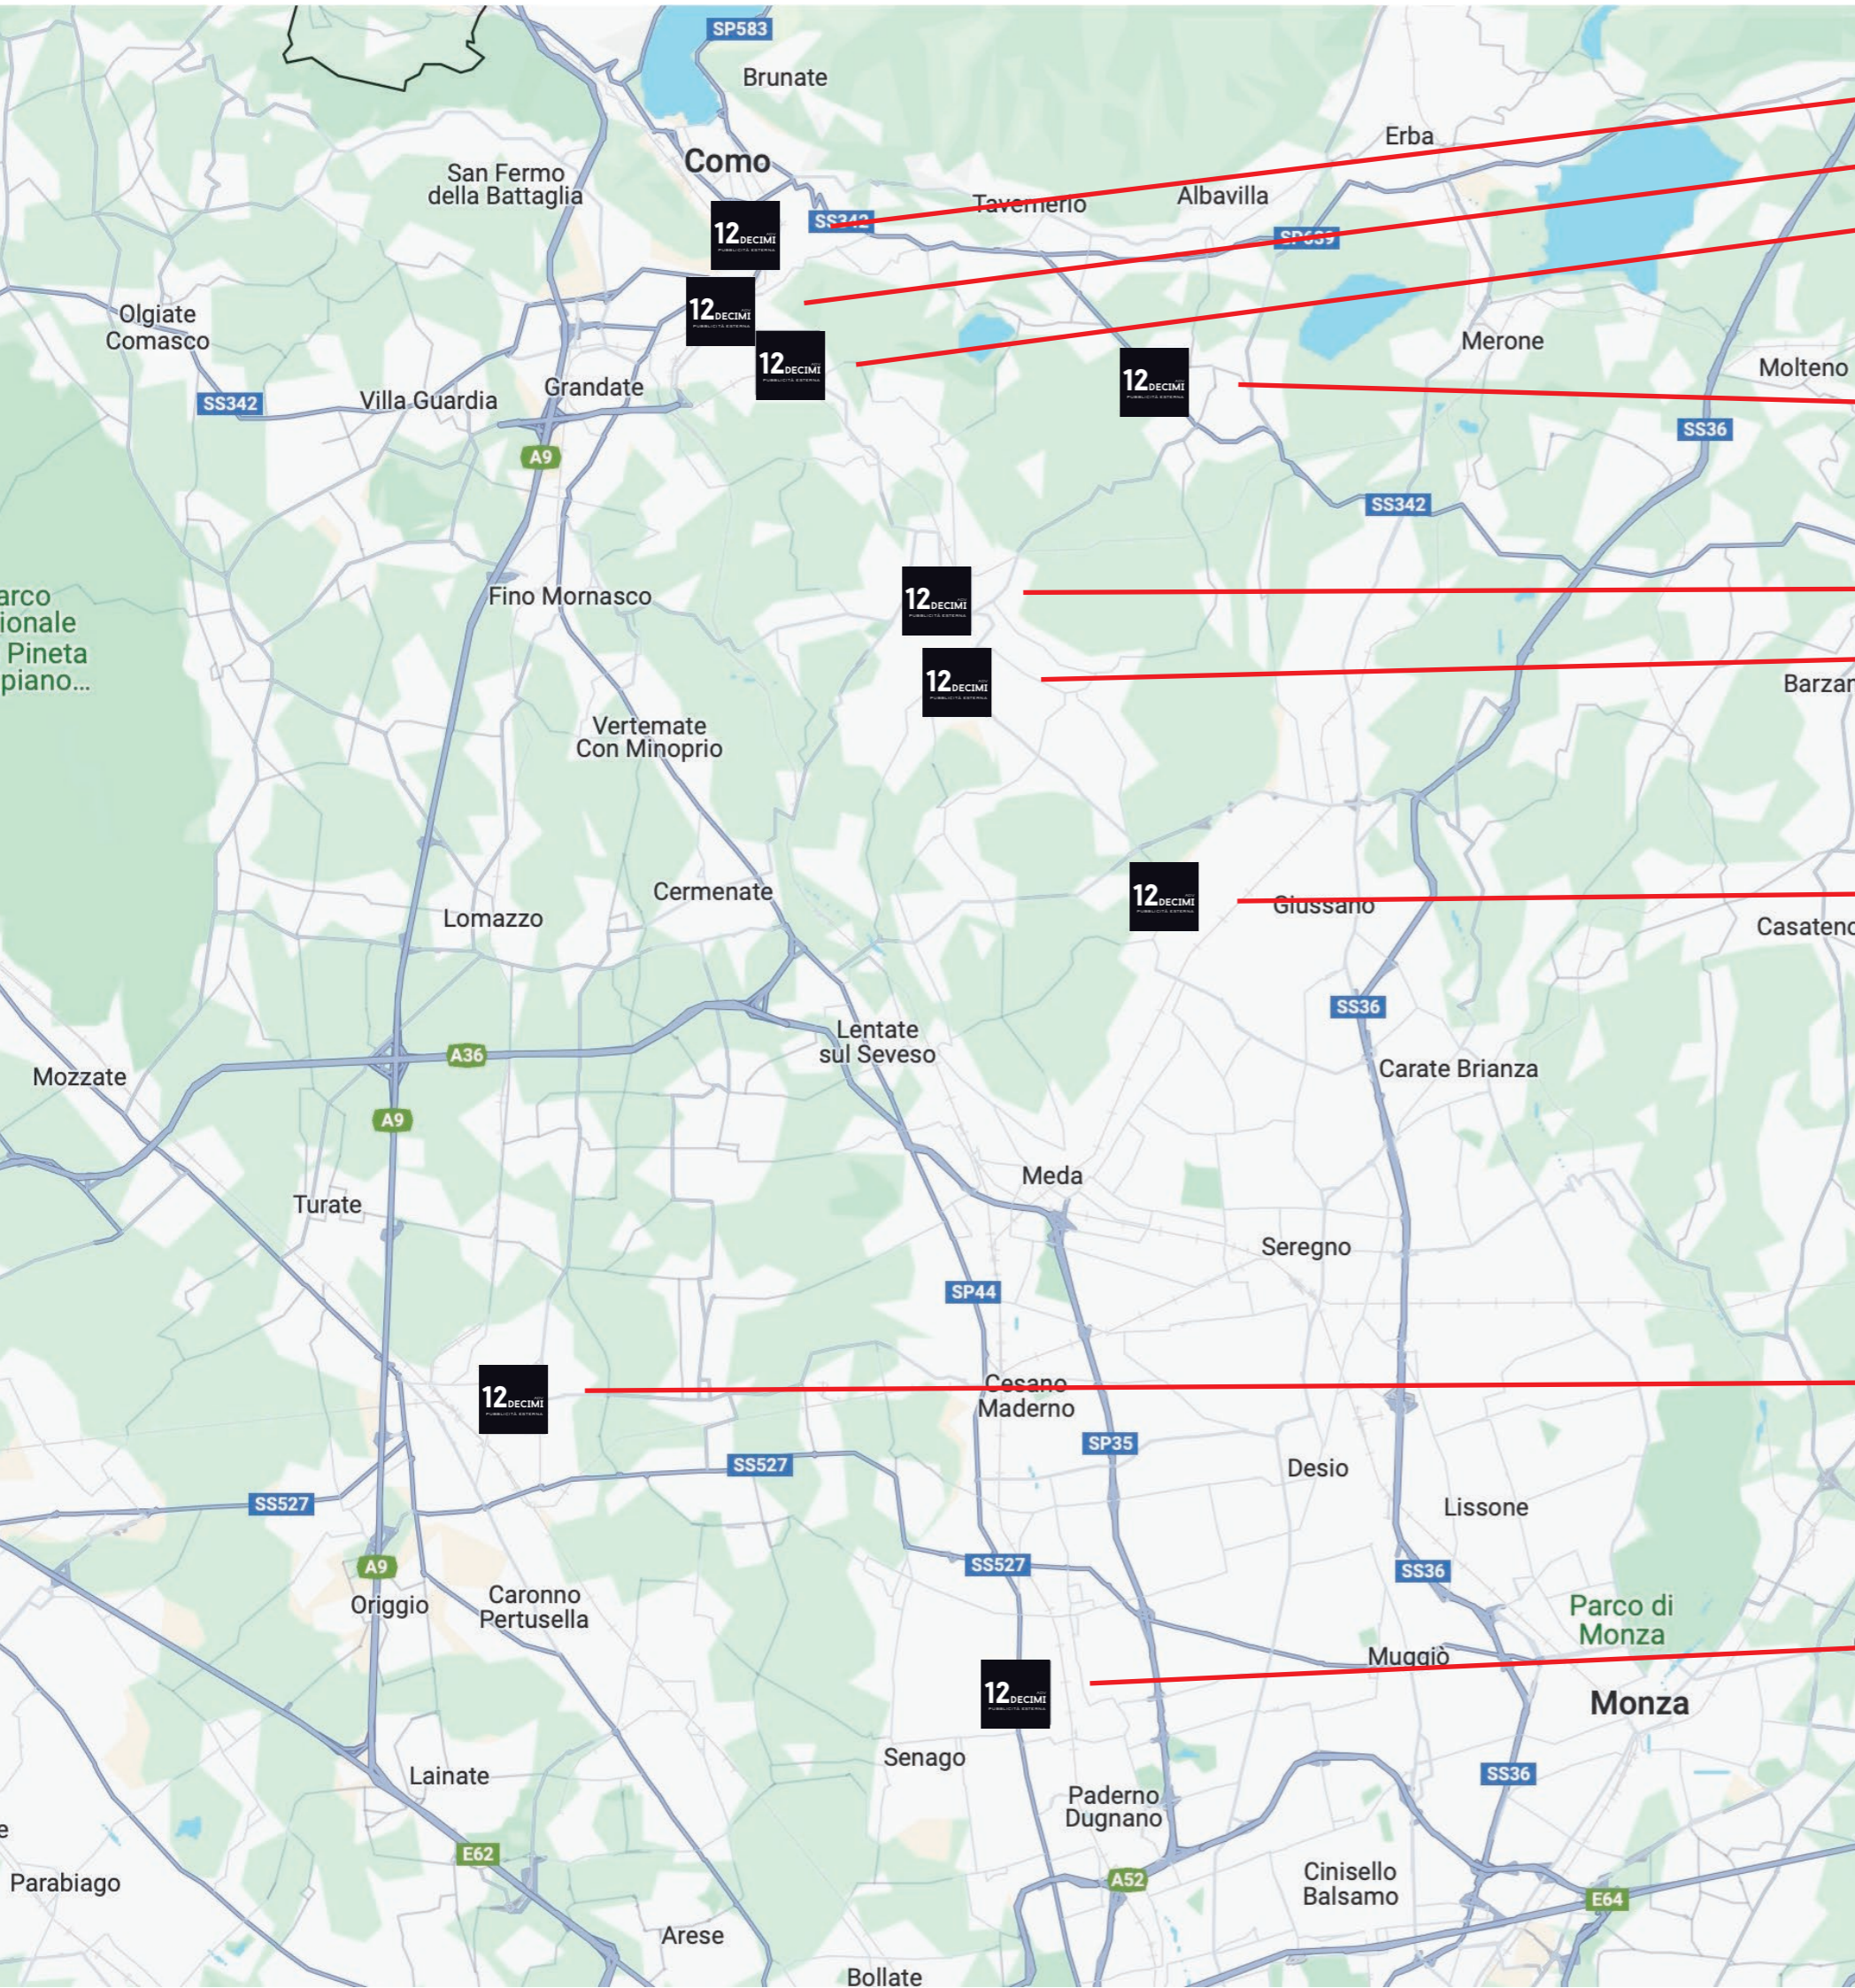

## CANTU' - VIA MILANO

6x9 Mt

Illuminazione Notturna

Disponibilità per 14 o 28 gg

70.000 utenti/gg

**12** ADV  
DECIMI  
PUBBLICITÀ ESTERNA

Scopri di più

Google Maps

COMO Napoleona 8x12 mt  
COMO Viadotto Lavatoi 9x6 mt  
COMO via Varesina 6x9 mt

ORSENIGO ss Briantea 6x9 mt

CANTÙ via Vergani 6x9 mt  
CANTÙ via Milano 6x9 mt

MARIANO COMENSE corso Brianza 9x6 mt

SARONNO piazzale Borella 9x6 mt

LIMBIATE corso Milano 9x6 mt

**IL NOSTRO NETWORK**