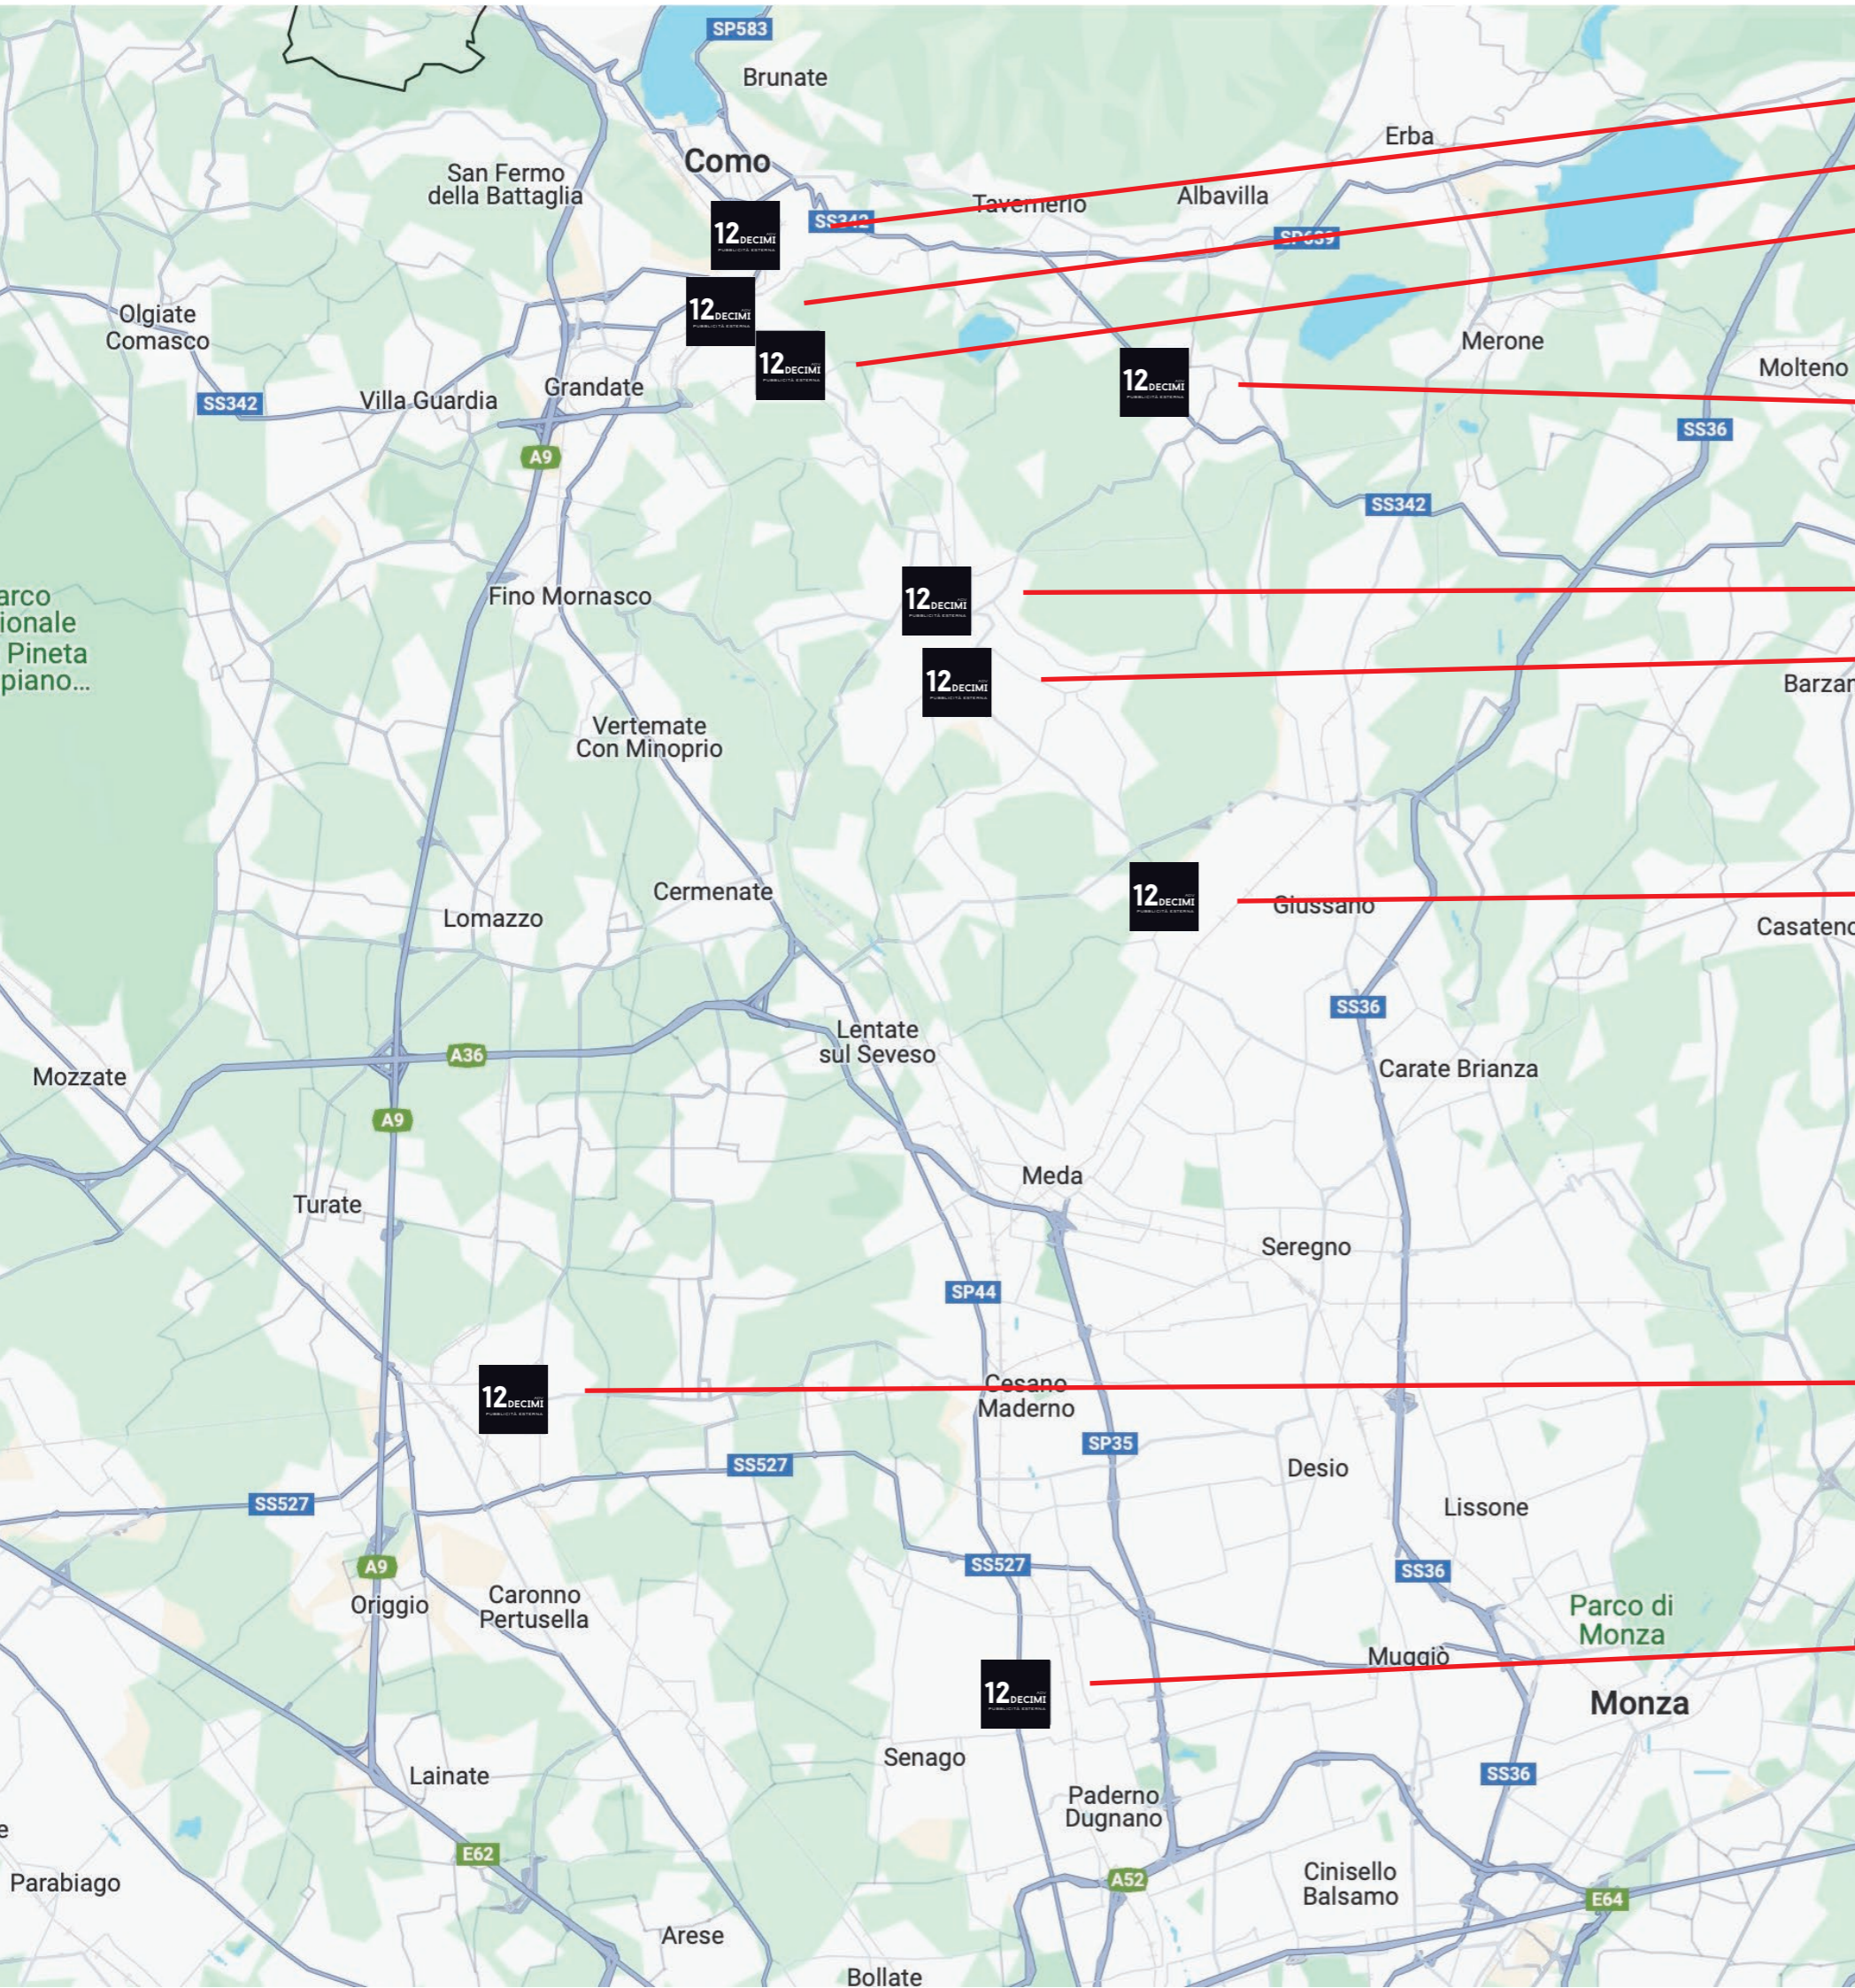

dodiciDecimiadv.it

SUPERFICIE
54 M²

ILLUMINAZIONE
NOTTURNA

VISIBILITÀ
80.000 UTENTI/GG

CANTU' - VIA VERGANI

6x9 Mt

Illuminazione Notturna

Disponibilità per 14 o 28 gg

80.000 utenti/gg

Scopri di più

Google Maps

12 ADV
DECIMI
PUBBLICITÀ ESTERNA

COMO Napoleona 8x12 mt
COMO Viadotto Lavatoi 9x6 mt
COMO via Varesina 6x9 mt

ORSENIGO ss Briantea 6x9 mt

CANTÙ via Vergani 6x9 mt
CANTÙ via Milano 6x9 mt

MARIANO COMENSE corso Brianza 9x6 mt

SARONNO piazzale Borella 9x6 mt

LIMBIATE corso Milano 9x6 mt

IL NOSTRO NETWORK