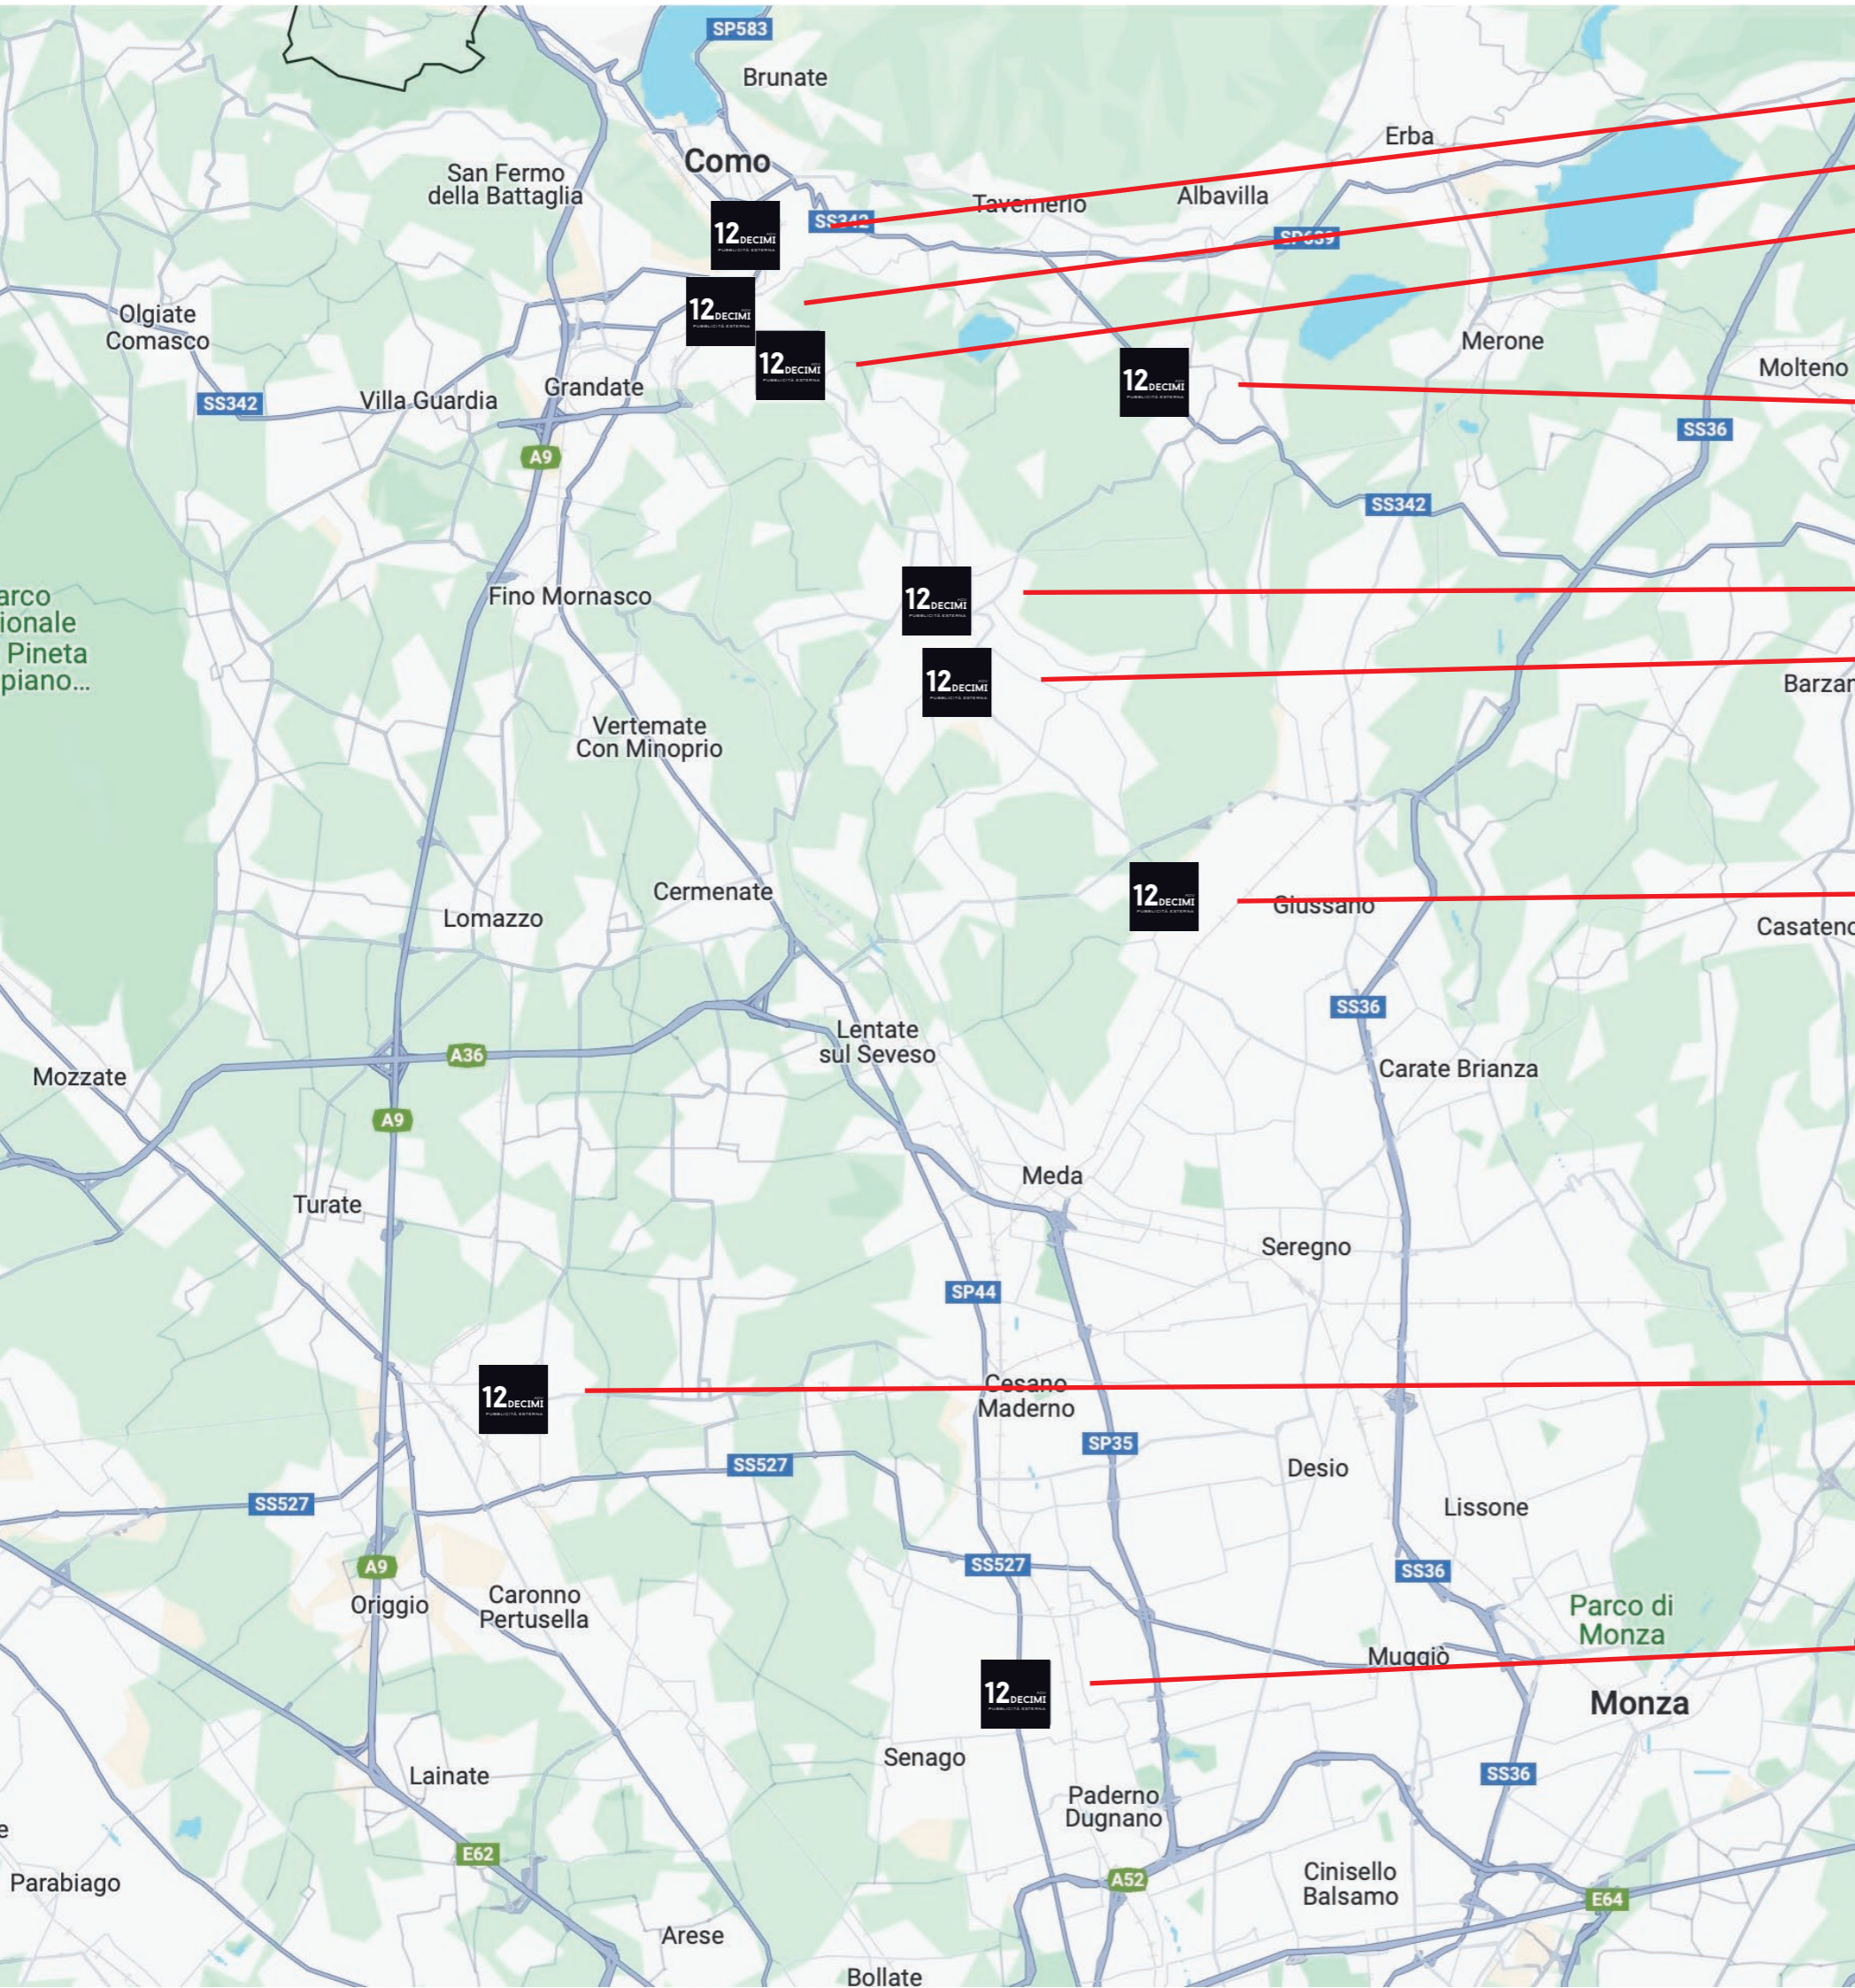

dodiciDecimiadv.it

SUPERFICIE
96 M²

ILLUMINAZIONE
NOTTURNA

VISIBILITÀ
80.000 UTENTI/GG

COMO - VIA CANTURINA

6x9 Mt

illuminazione Notturna

Disponibilità per 14 o 28 gg

80.000 utenti/gg

12 ADV
DECIMI
PUBBLICITÀ ESTERNA

Scopri di più

Google Maps

COMO Napoleona 8x12 mt
COMO Viadotto Lavatoi 9x6 mt
COMO via Varesina 6x9 mt

ORSENIGO ss Briantea 6x9 mt

CANTÙ via Vergani 6x9 mt
CANTÙ via Milano 6x9 mt

MARIANO COMENSE corso Brianza 9x6 mt

SARONNO piazzale Borella 9x6 mt

LIMBIATE corso Milano 9x6 mt

IL NOSTRO NETWORK