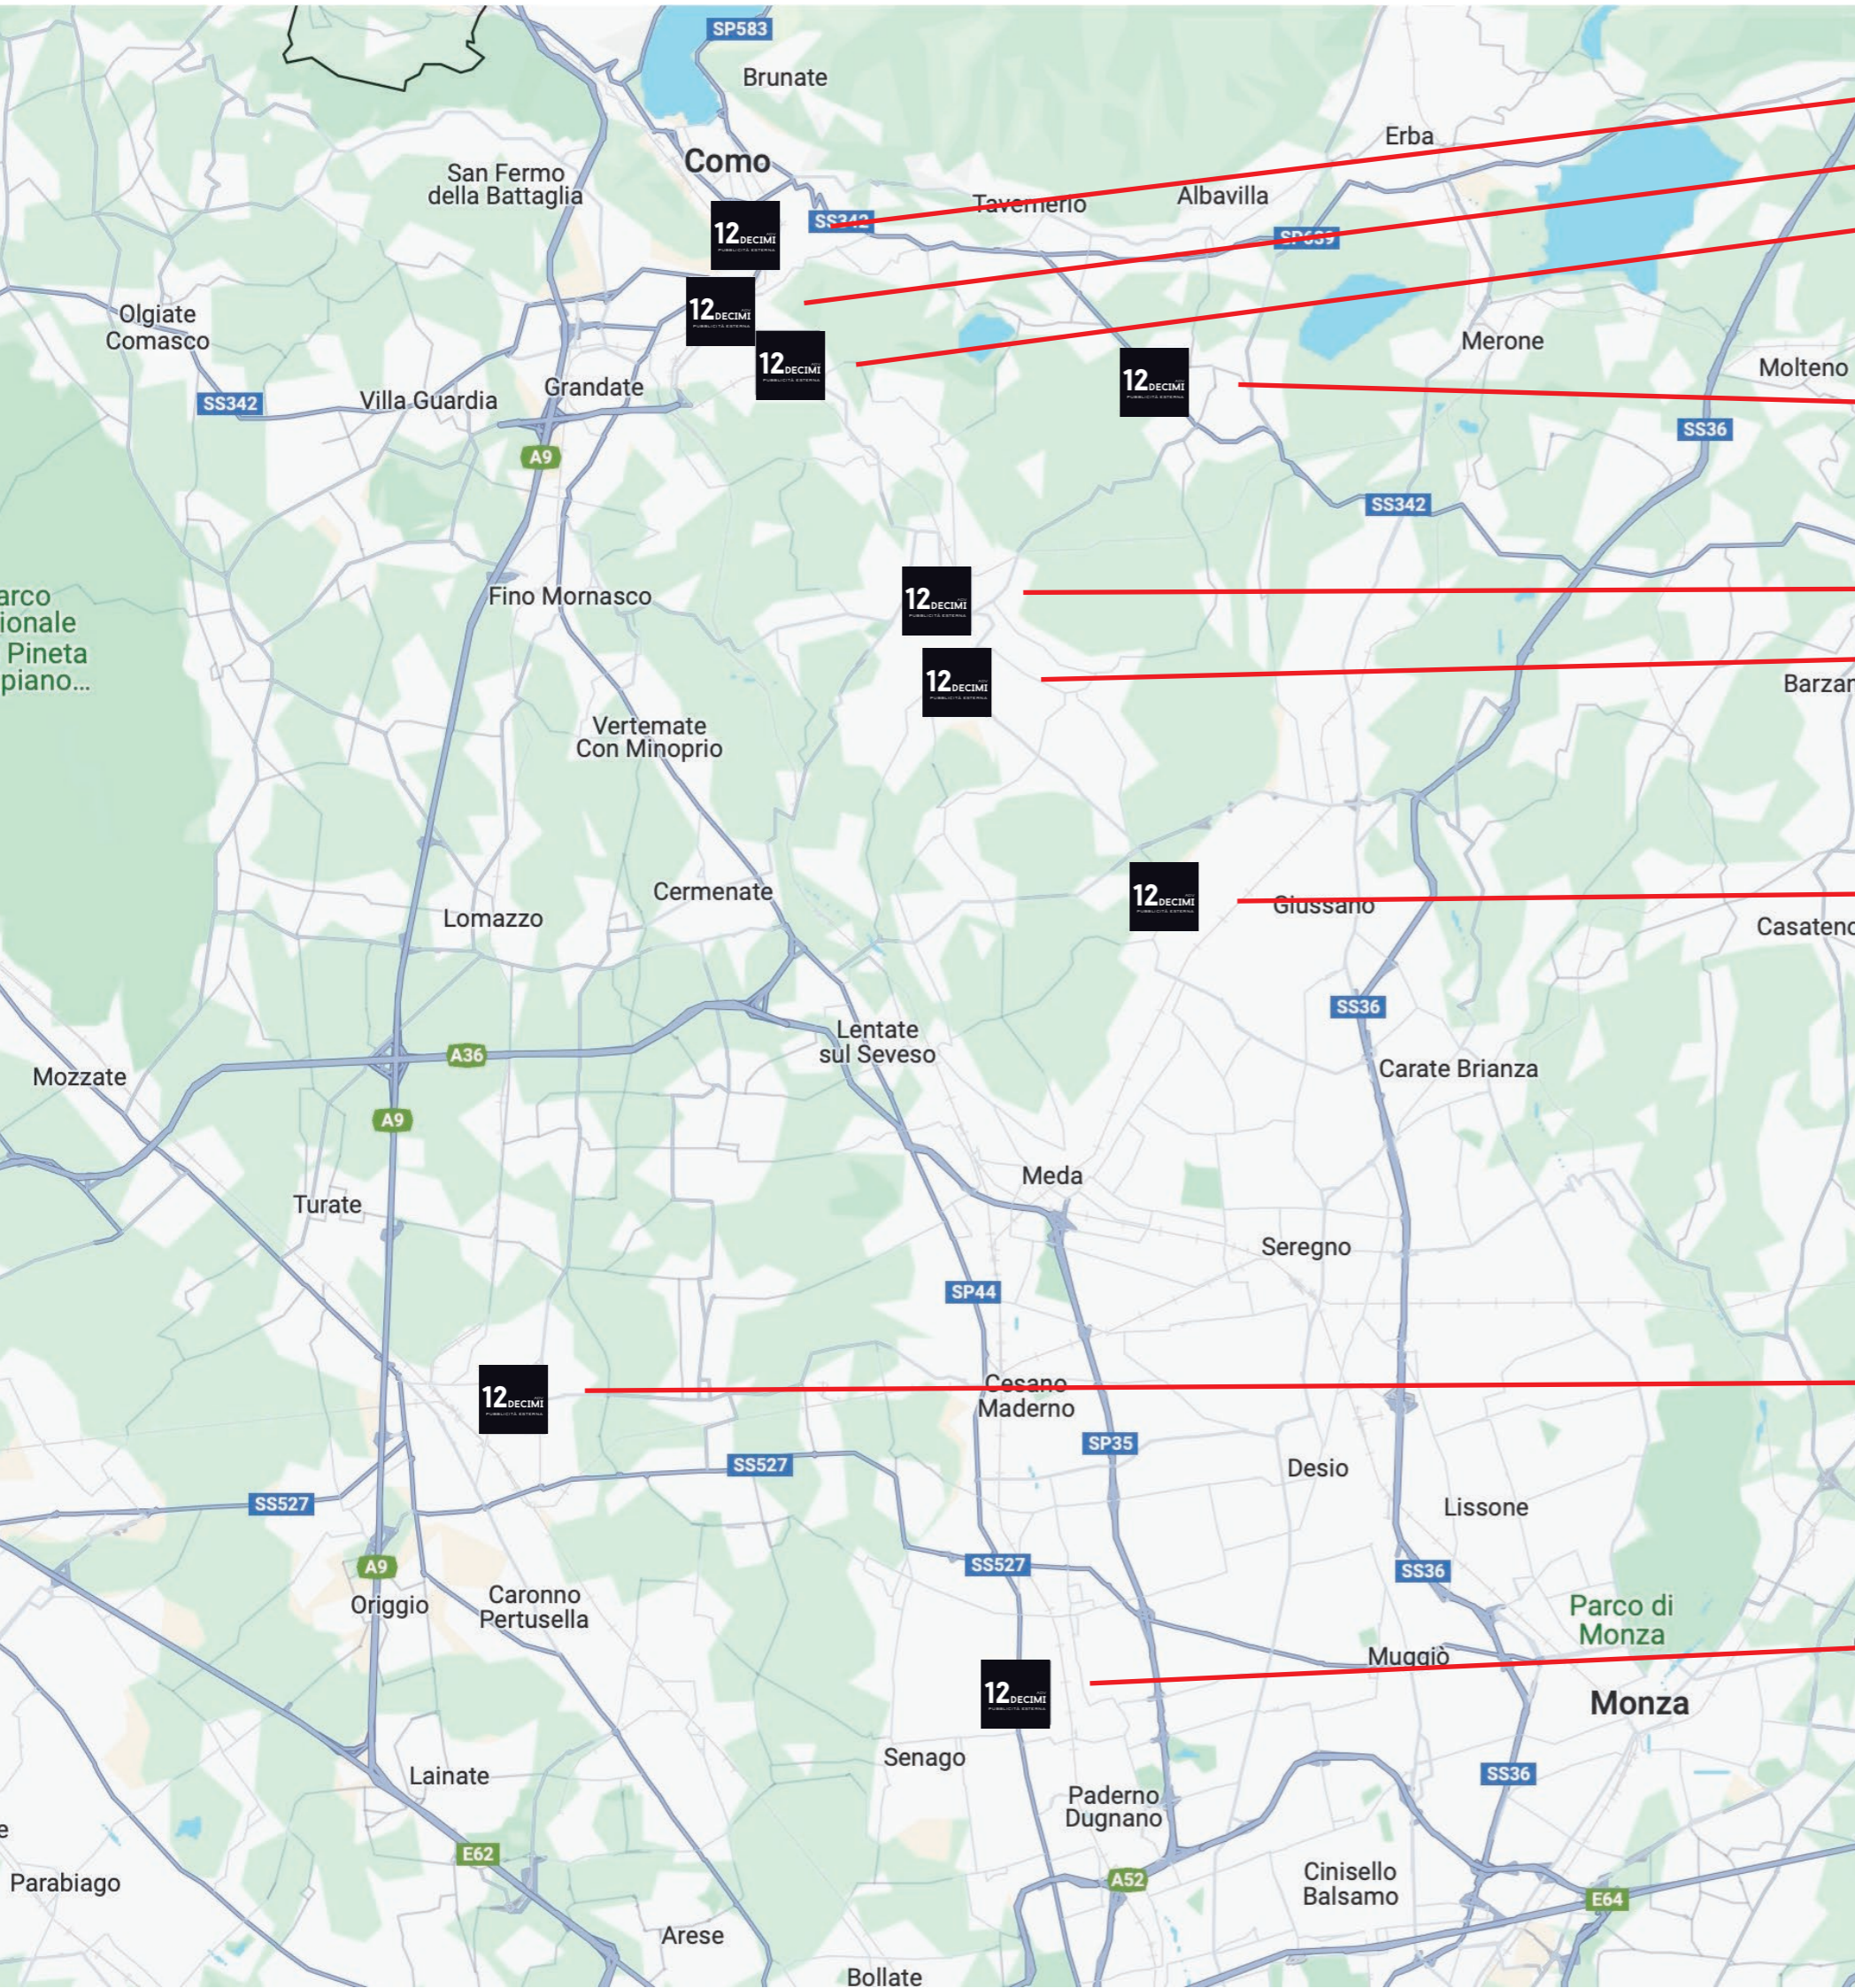

dodicidecimiadv.it

SUPERFICIE
96 M²

ILLUMINAZIONE
NOTTURNA

VISIBILITÀ
80.000 UTENTI/GG

COMO - VIA NAPOLEONA

8x12 Mt

illuminazione Notturna

Disponibilità per 14 o 28 gg

80.000 utenti/gg

Scopri di più

Google Maps

12 ADV
DECIMI
PUBBLICITÀ ESTERNA

COMO Napoleona 8x12 mt
COMO Viadotto Lavatoi 9x6 mt
COMO via Varesina 6x9 mt

ORSENIGO ss Briantea 6x9 mt

CANTÙ via Vergani 6x9 mt
CANTÙ via Milano 6x9 mt

MARIANO COMENSE corso Brianza 9x6 mt

SARONNO piazzale Borella 9x6 mt

LIMBIATE corso Milano 9x6 mt

IL NOSTRO NETWORK