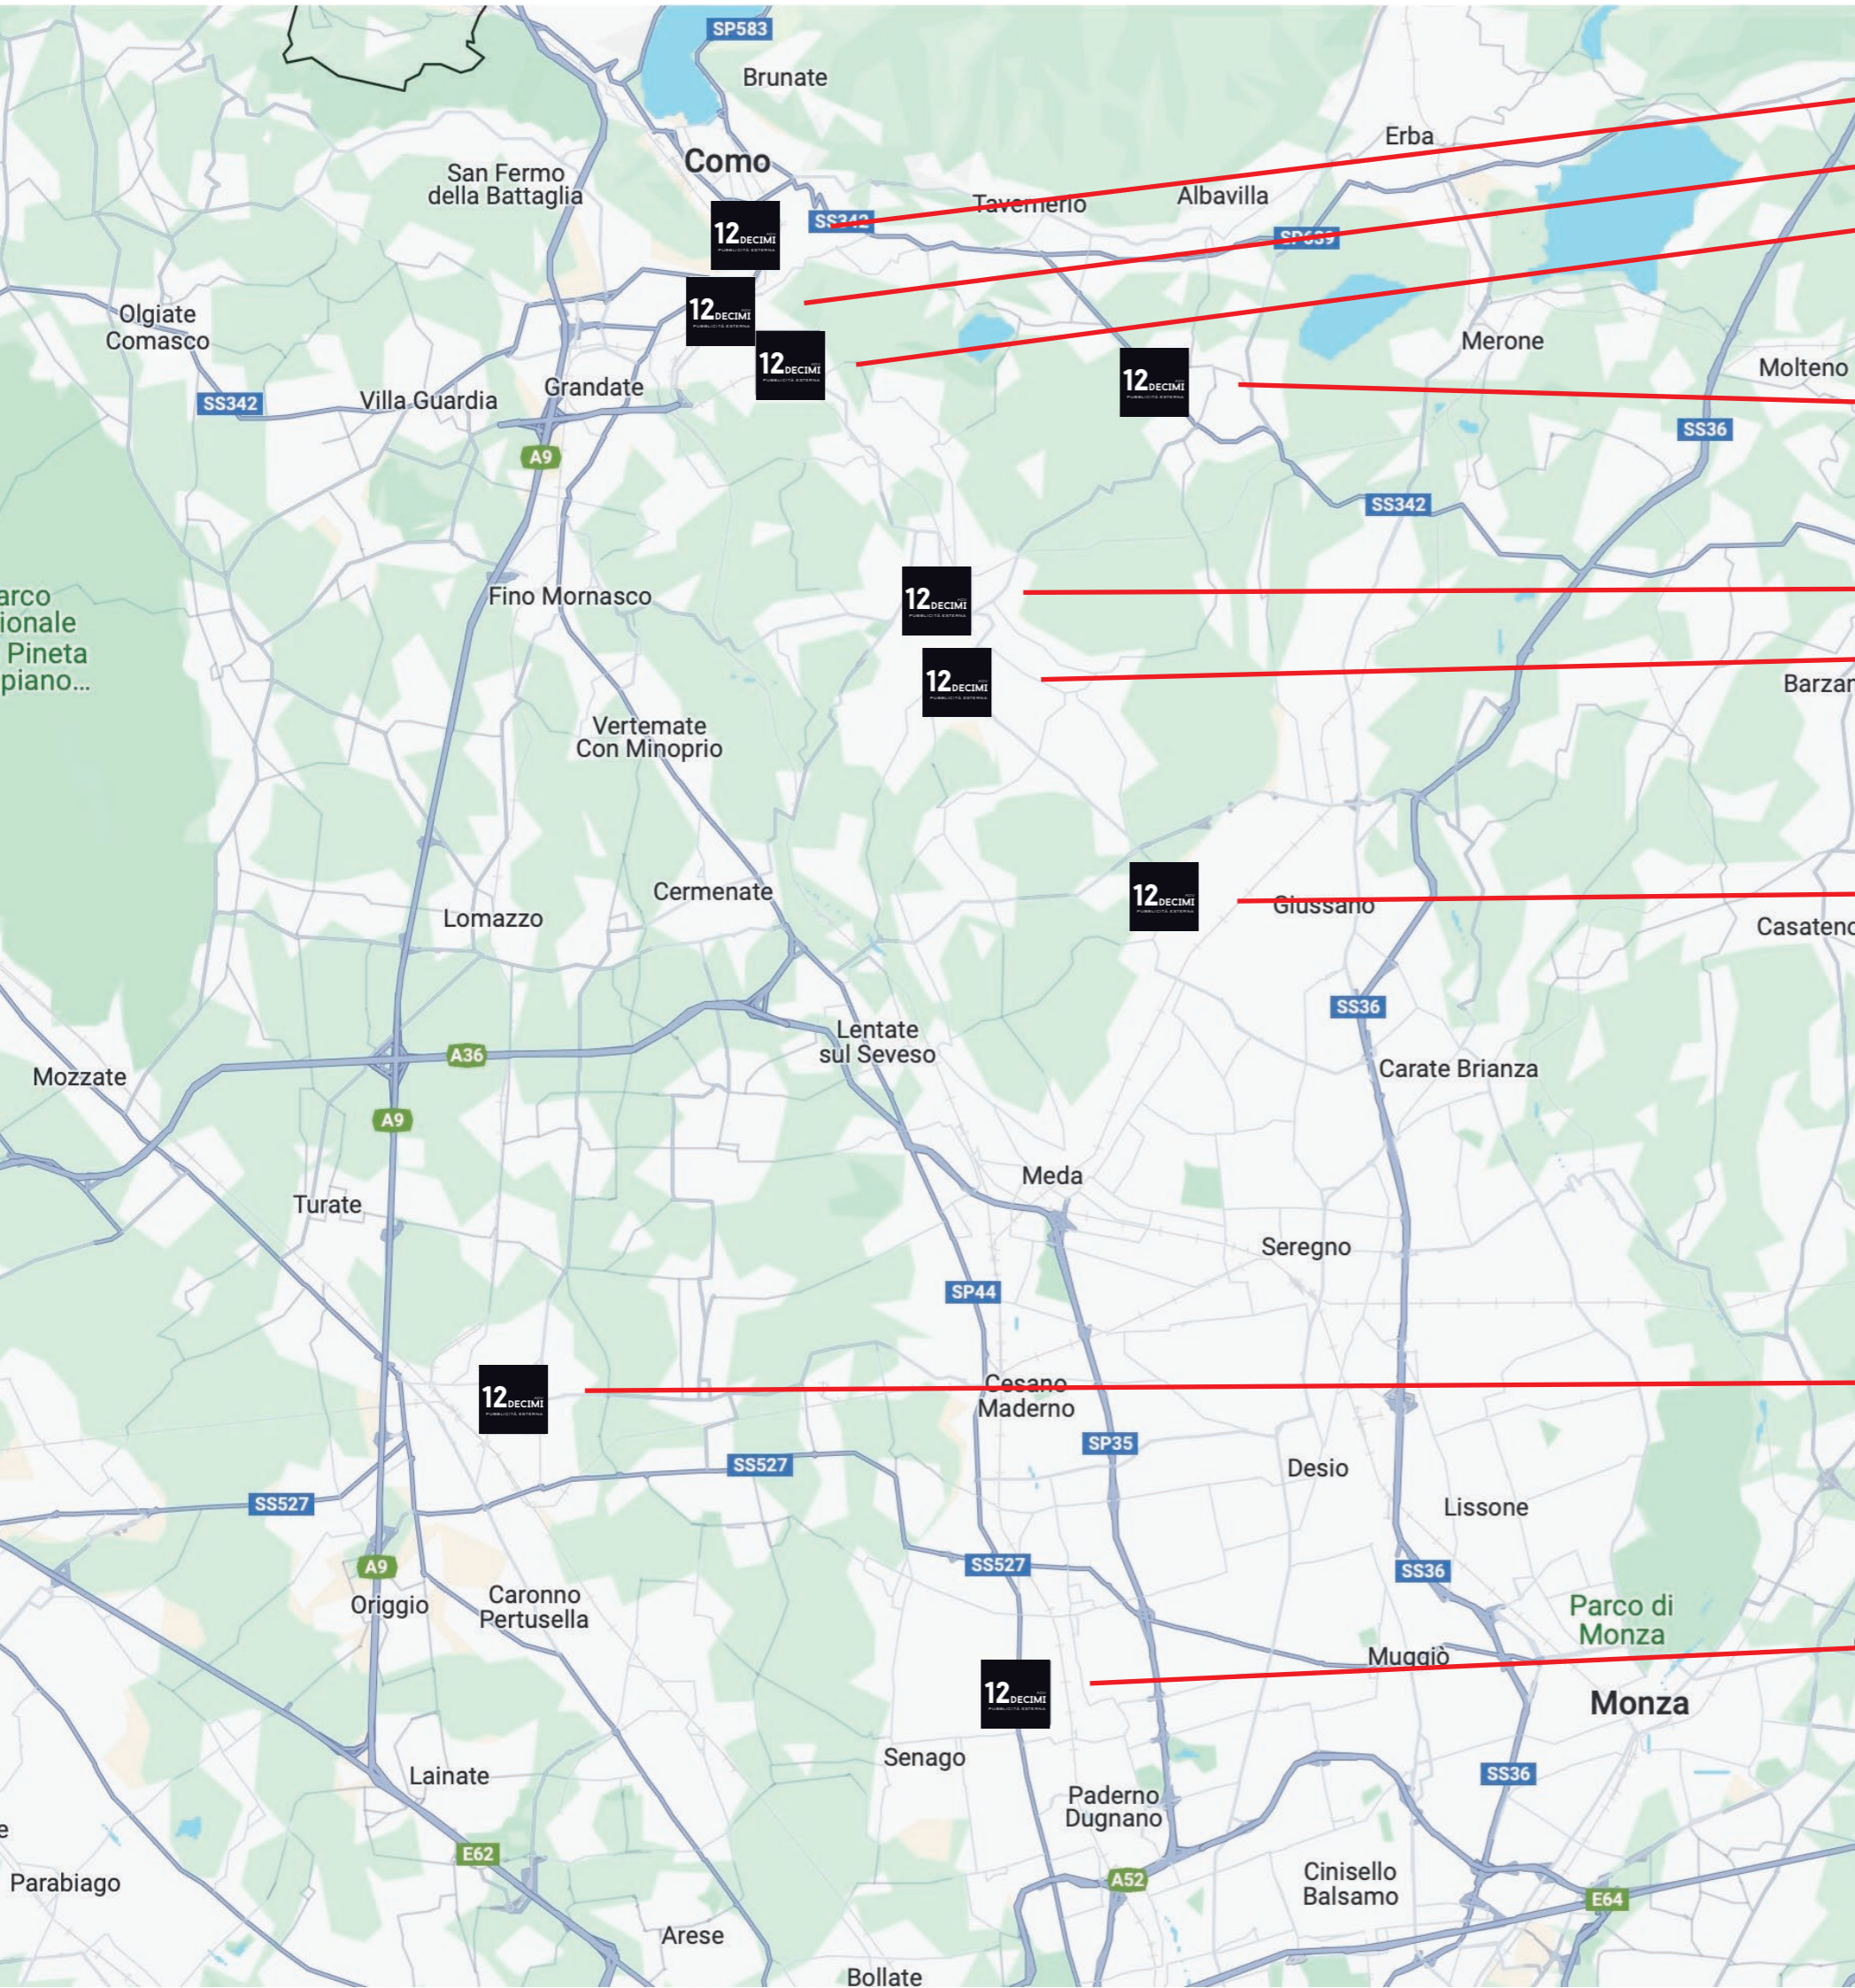

## COMO - VIADOTTO LAVATOI

9x6 Mt

illuminazione Notturna

Disponibilità per 14 o 28 gg

70.000 utenti/gg

**12** ADV  
DECIMI  
PUBBLICITÀ ESTERNA

Scopri di più

Google Maps

COMO Napoleona 8x12 mt  
COMO Viadotto Lavatoi 9x6 mt  
COMO via Varesina 6x9 mt

ORSENIGO ss Briantea 6x9 mt

CANTÙ via Vergani 6x9 mt  
CANTÙ via Milano 6x9 mt

MARIANO COMENSE corso Brianza 9x6 mt

SARONNO piazzale Borella 9x6 mt

LIMBIATE corso Milano 9x6 mt

**IL NOSTRO NETWORK**