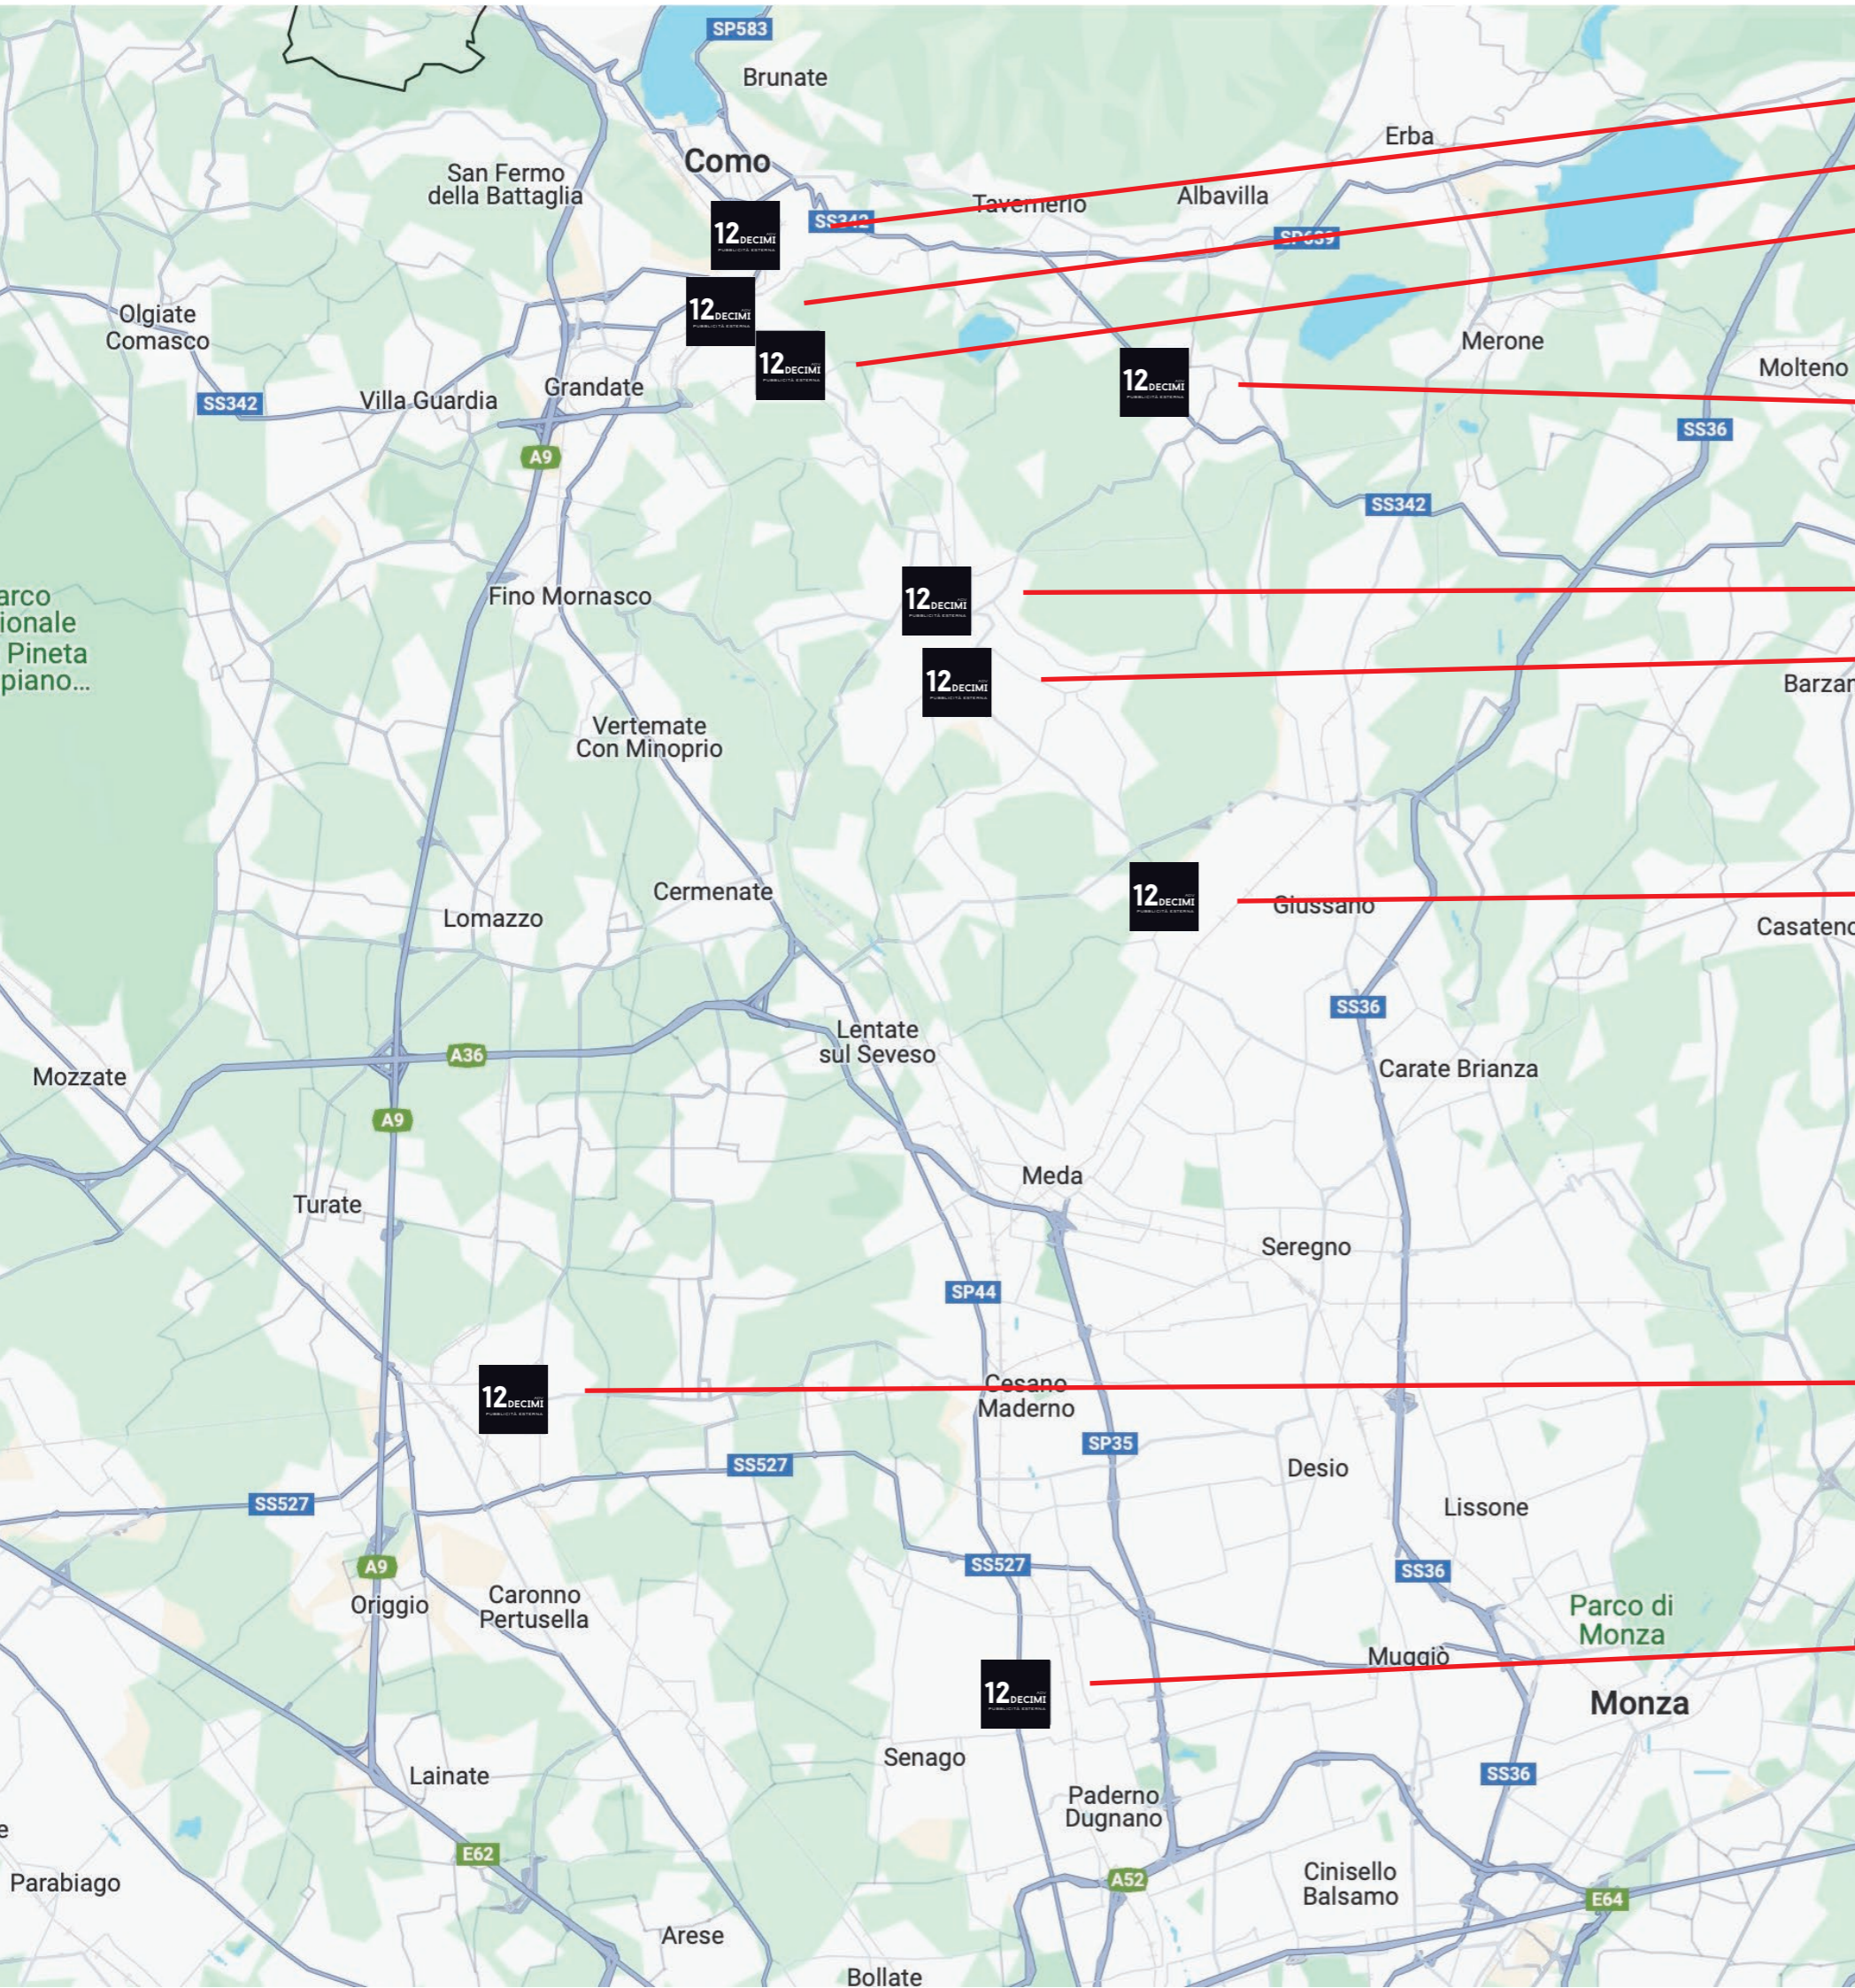

dodicidecimiadv.it

SUPERFICIE
54 M²

ILLUMINAZIONE
NOTTURNA

VISIBILITÀ
60.000 UTENTI/GG

MARIANO COMENSE - CORSO BRIANZA

6x9 Mt

Illuminazione Notturna

Disponibilità per 14 o 28 gg

60.000 utenti/gg

Scopri di più

Google Maps

12^{ADV} DECIMI
PUBBLICITÀ ESTERNA

COMO Napoleona 8x12 mt
COMO Viadotto Lavatoi 9x6 mt
COMO via Varesina 6x9 mt

ORSENIGO ss Briantea 6x9 mt

CANTÙ via Vergani 6x9 mt
CANTÙ via Milano 6x9 mt

MARIANO COMENSE corso Brianza 9x6 mt

SARONNO piazzale Borella 9x6 mt

LIMBIATE corso Milano 9x6 mt

IL NOSTRO NETWORK