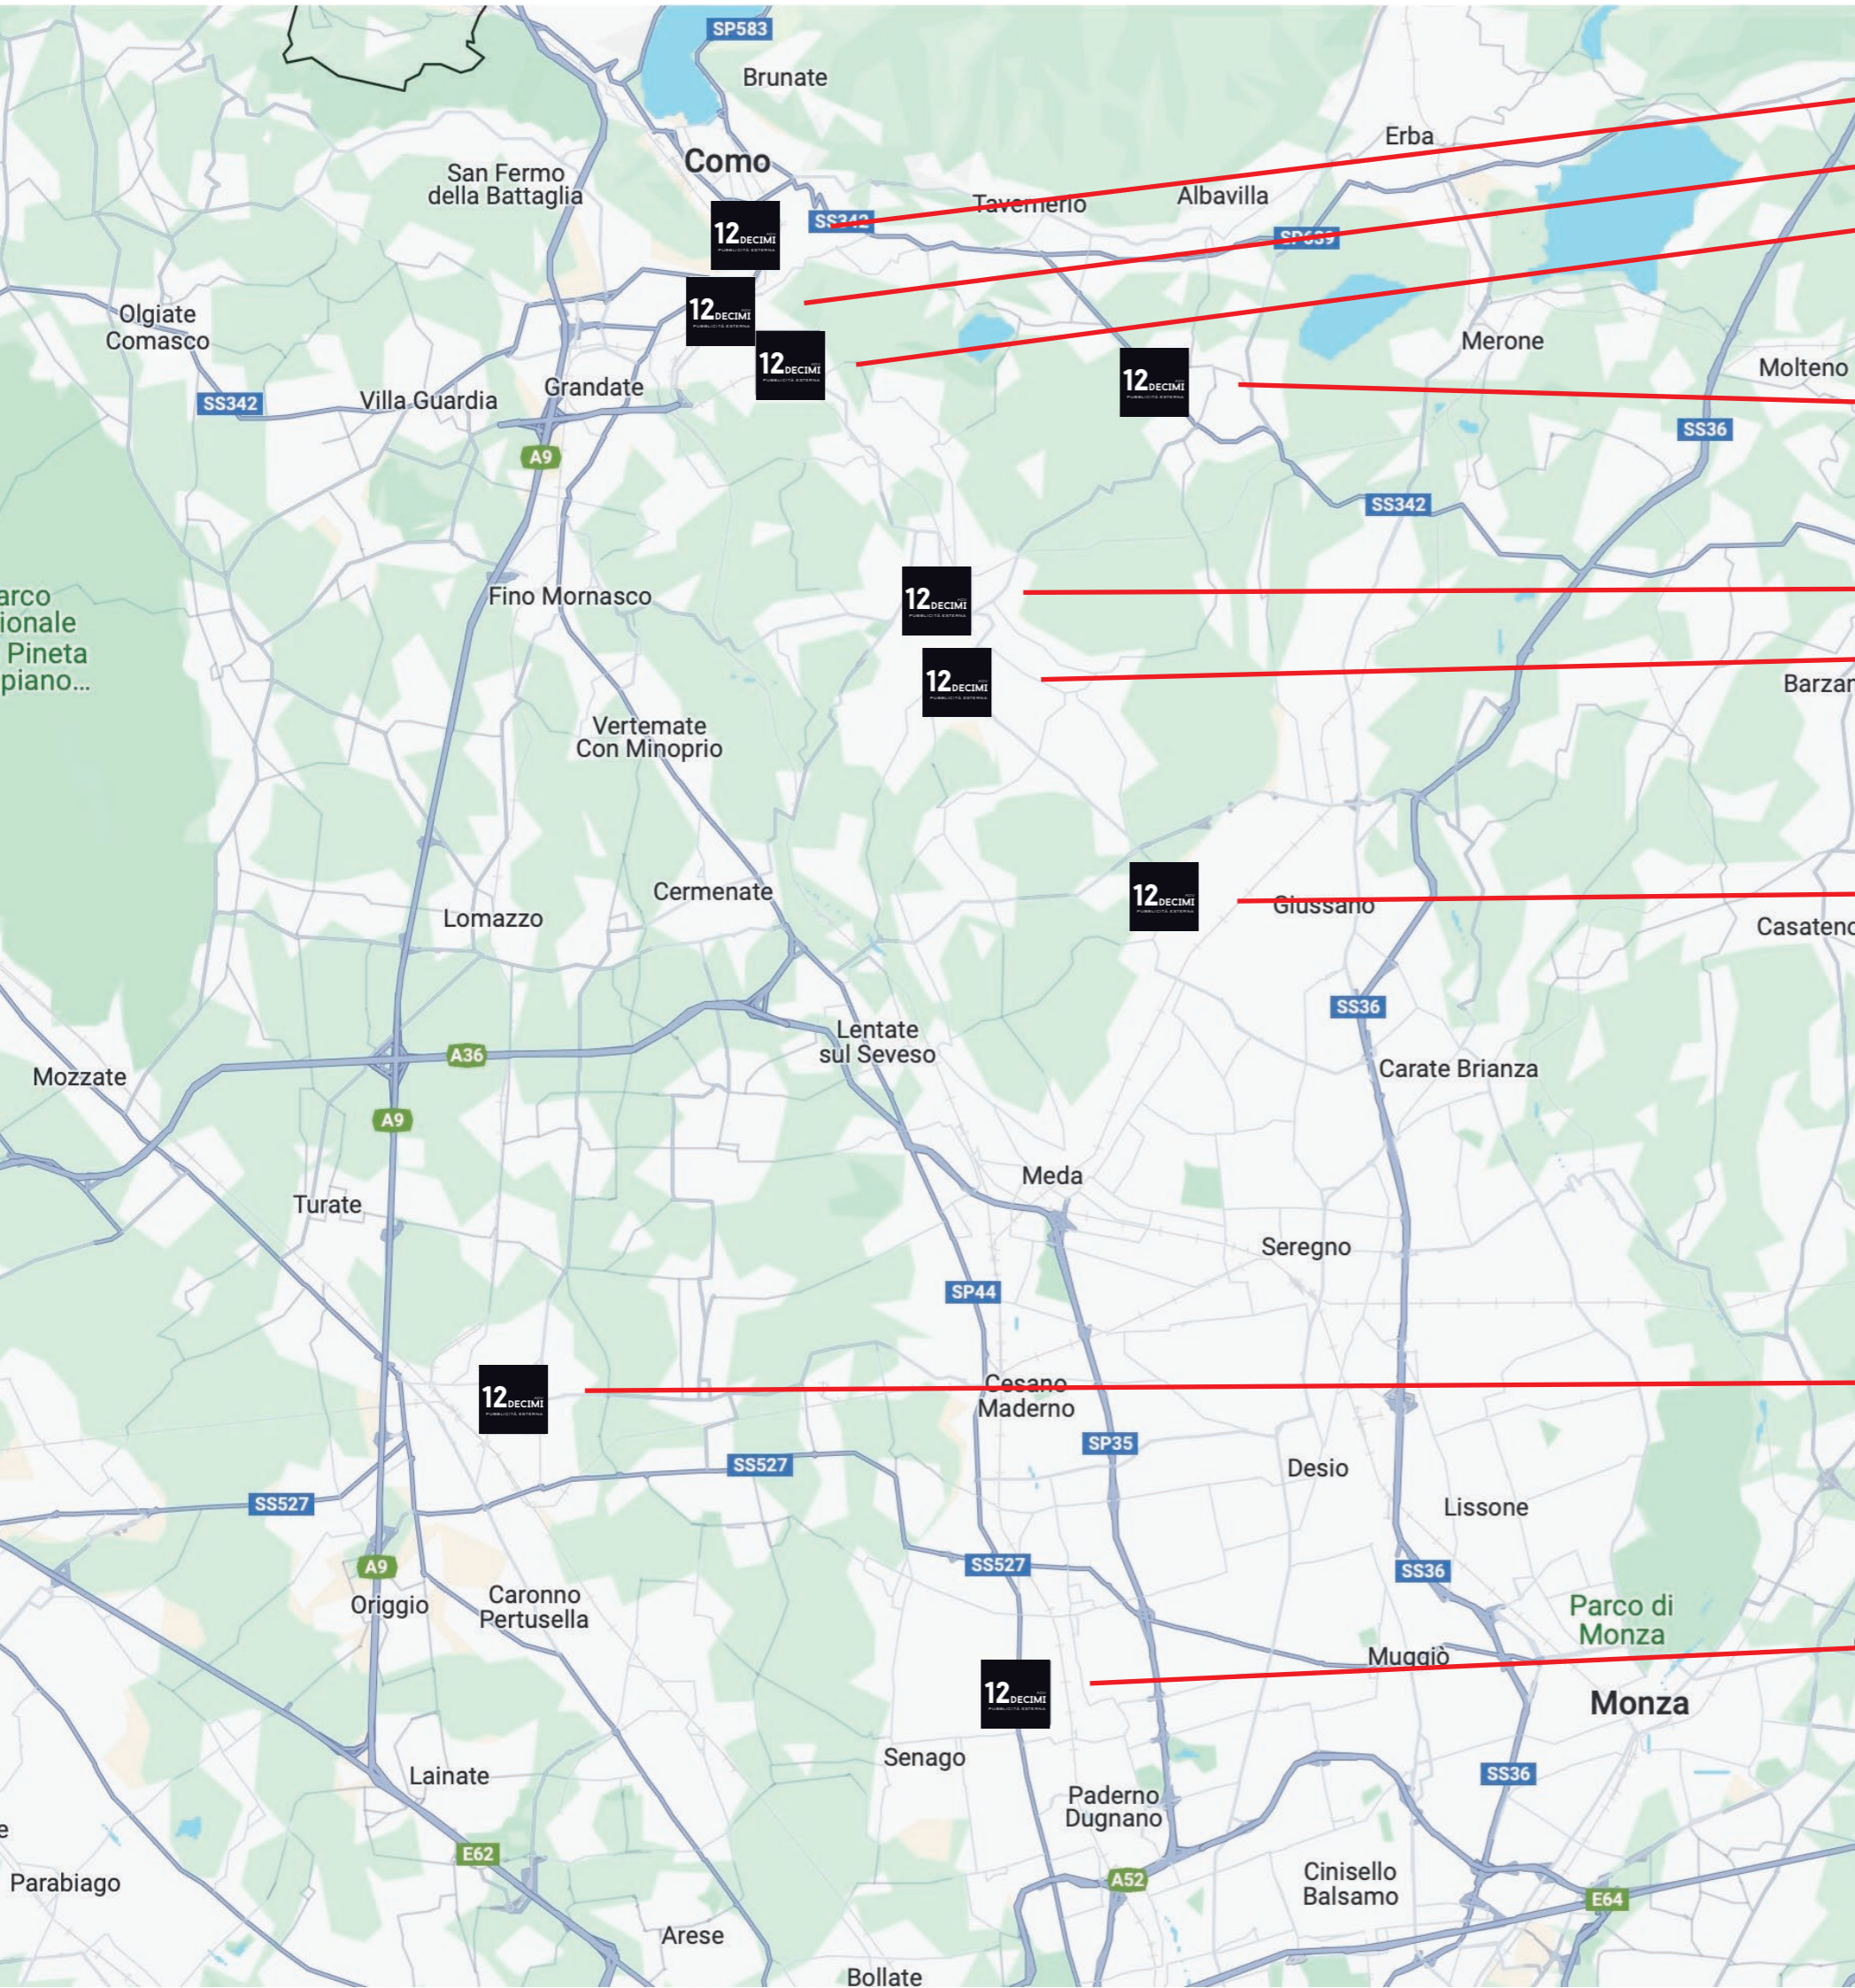

dodiciDecimiadv.it

SUPERFICIE
54 M²

ILLUMINAZIONE
NOTTURNA

VISIBILITÀ
80.000 UTENTI/GG

SARONNO - PIAZZALE BORELLA

9x6 Mt

illuminazione Notturna

Disponibilità per 14 o 28 gg

80.000 utenti/gg

12 ADV
DECIMI
PUBBLICITÀ ESTERNA

Scopri di più

Google Maps

COMO Napoleona 8x12 mt
COMO Viadotto Lavatoi 9x6 mt
COMO via Varesina 6x9 mt

ORSENIGO ss Briantea 6x9 mt

CANTÙ via Vergani 6x9 mt
CANTÙ via Milano 6x9 mt

MARIANO COMENSE corso Brianza 9x6 mt

SARONNO piazzale Borella 9x6 mt

LIMBIATE corso Milano 9x6 mt

IL NOSTRO NETWORK