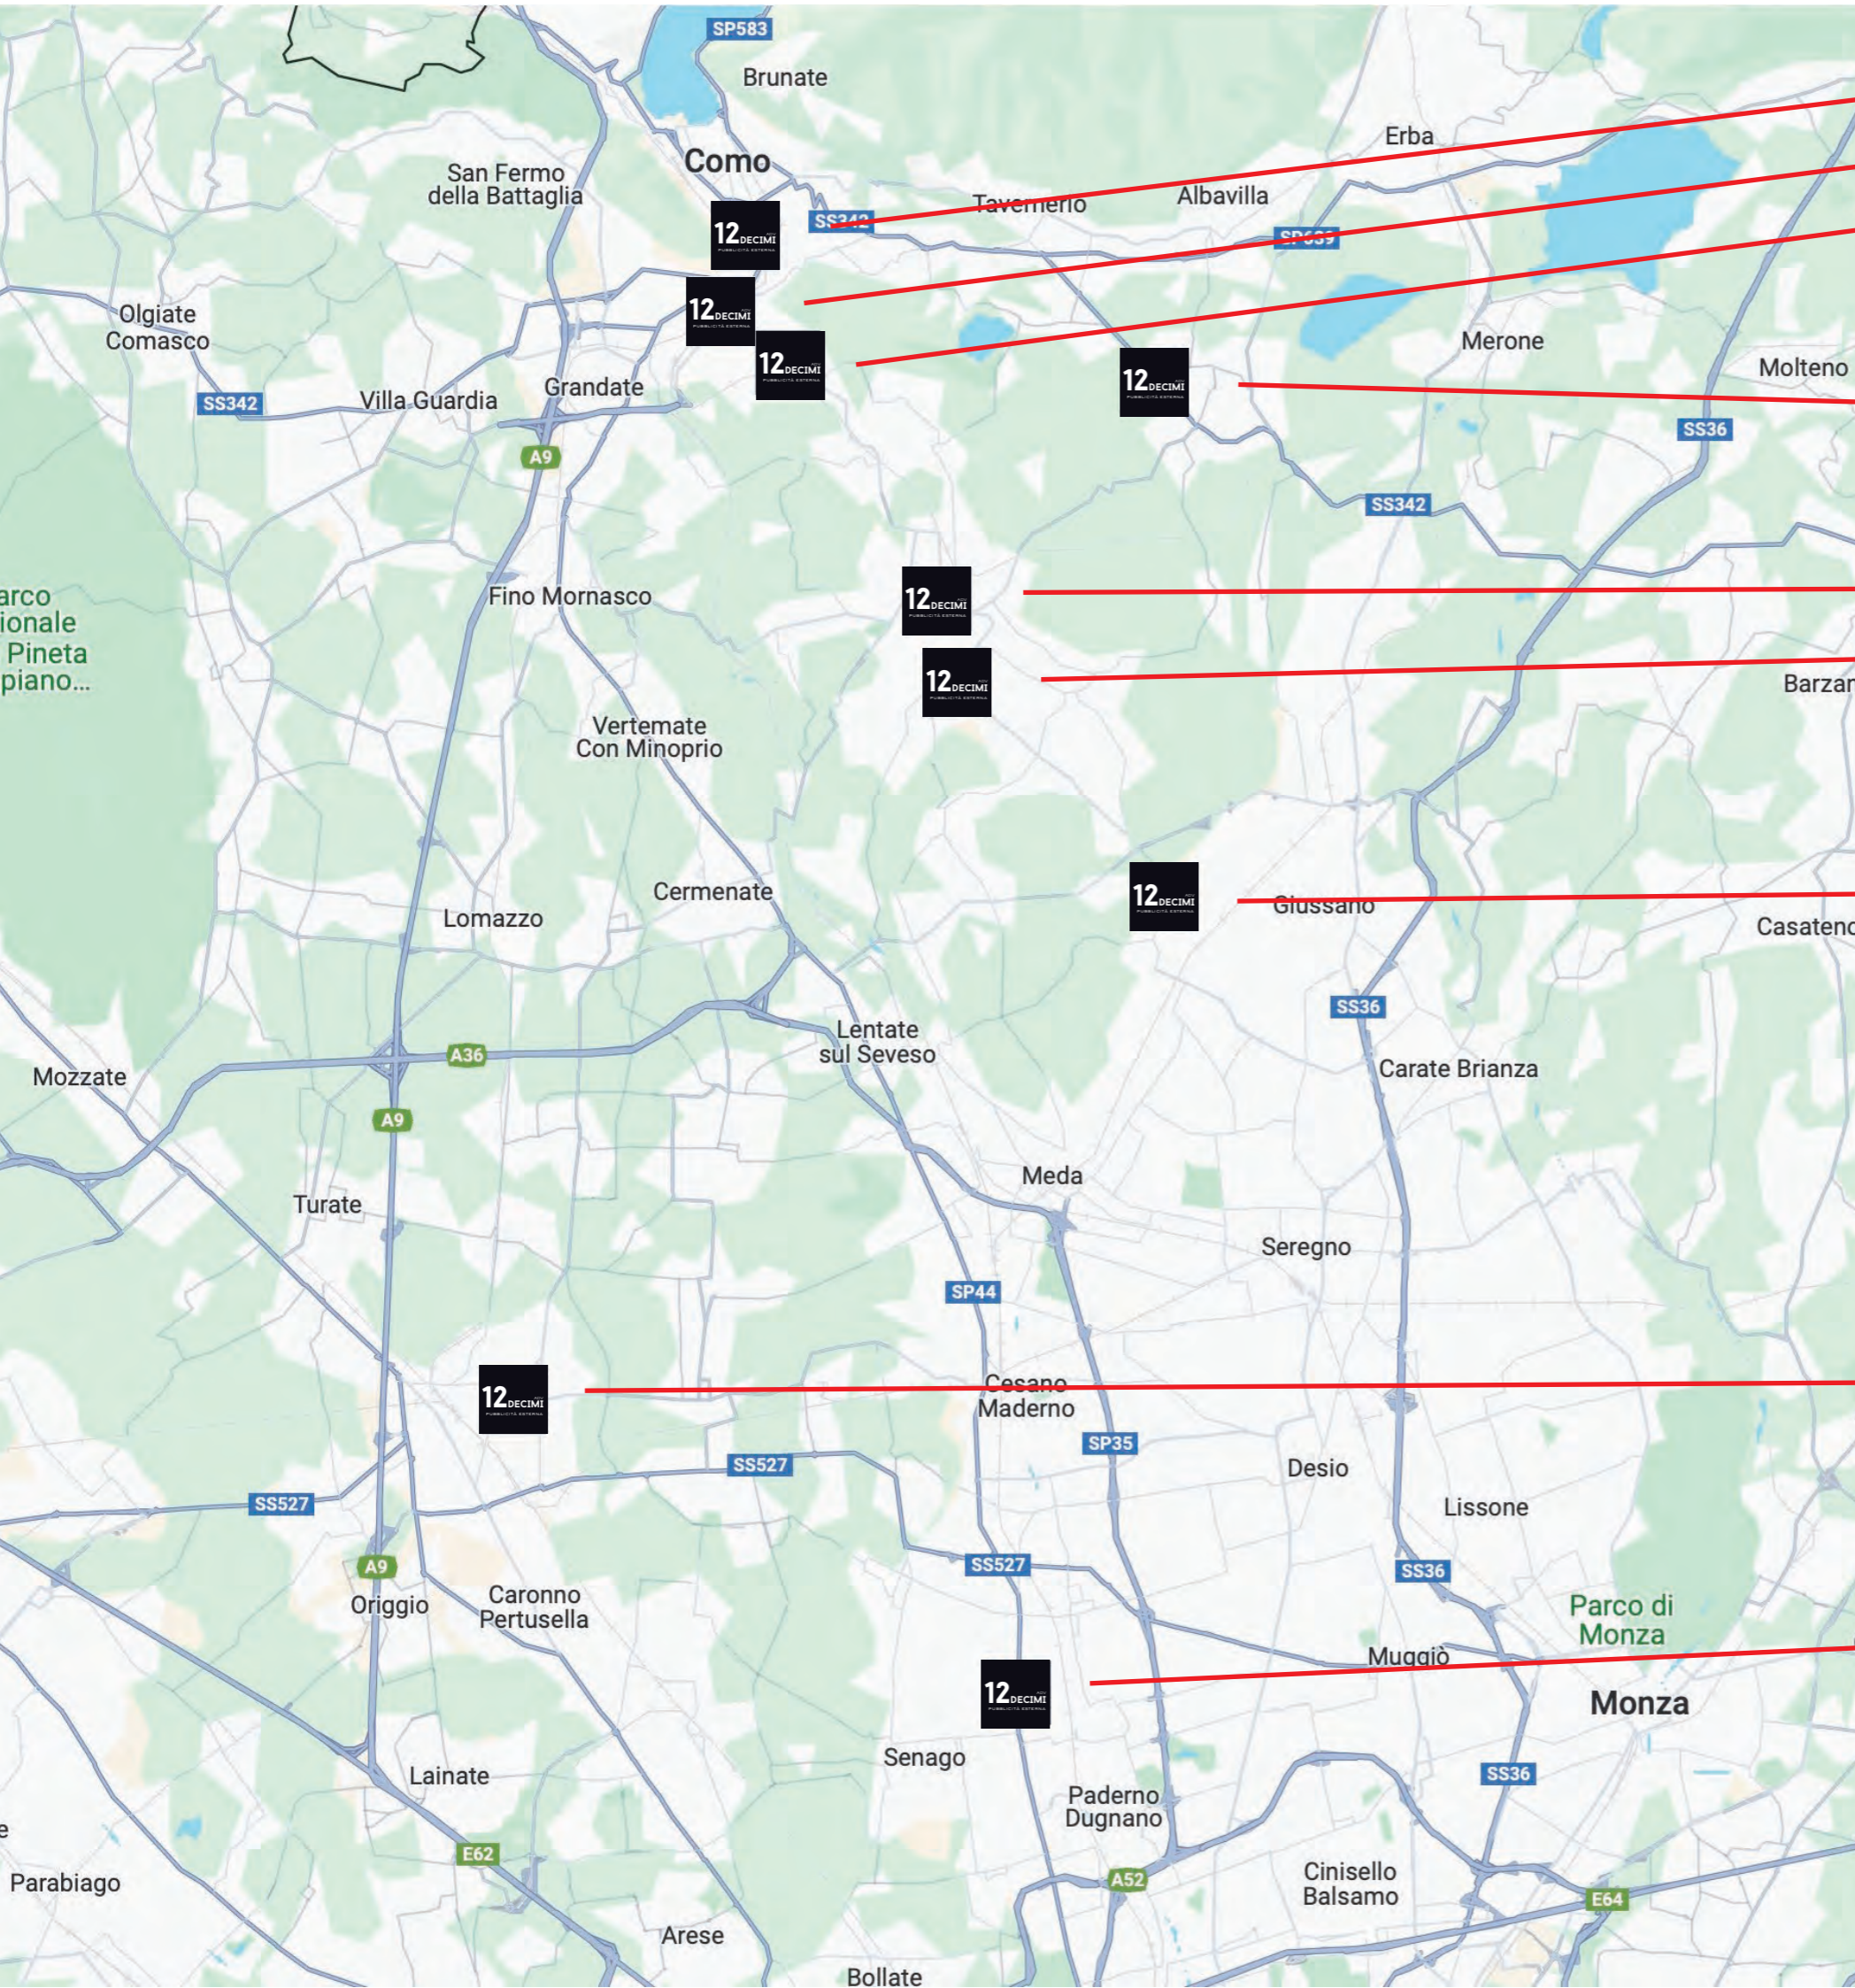

dodiciDecimiadv.it

SUPERFICIE
54 M²

ILLUMINAZIONE
NOTTURNA

VISIBILITÀ
65.000 UTENTI/GG

ORSENIGO - SS BRIANTEA 342

9x6 Mt

Illuminazione Notturna

Disponibilità per 14 o 28 gg

65.000 utenti/gg

12 ADV
DECIMI
PUBBLICITÀ ESTERNA

Scopri di più

Google Maps

COMO Napoleona 8x12 mt
COMO Viadotto Lavatoi 9x6 mt
COMO via Varesina 6x9 mt

ORSENIGO ss Briantea 6x9 mt

CANTÙ via Vergani 6x9 mt
CANTÙ via Milano 6x9 mt

MARIANO COMENSE corso Brianza 9x6 mt

SARONNO piazzale Borella 9x6 mt

LIMBIATE corso Milano 9x6 mt

IL NOSTRO NETWORK