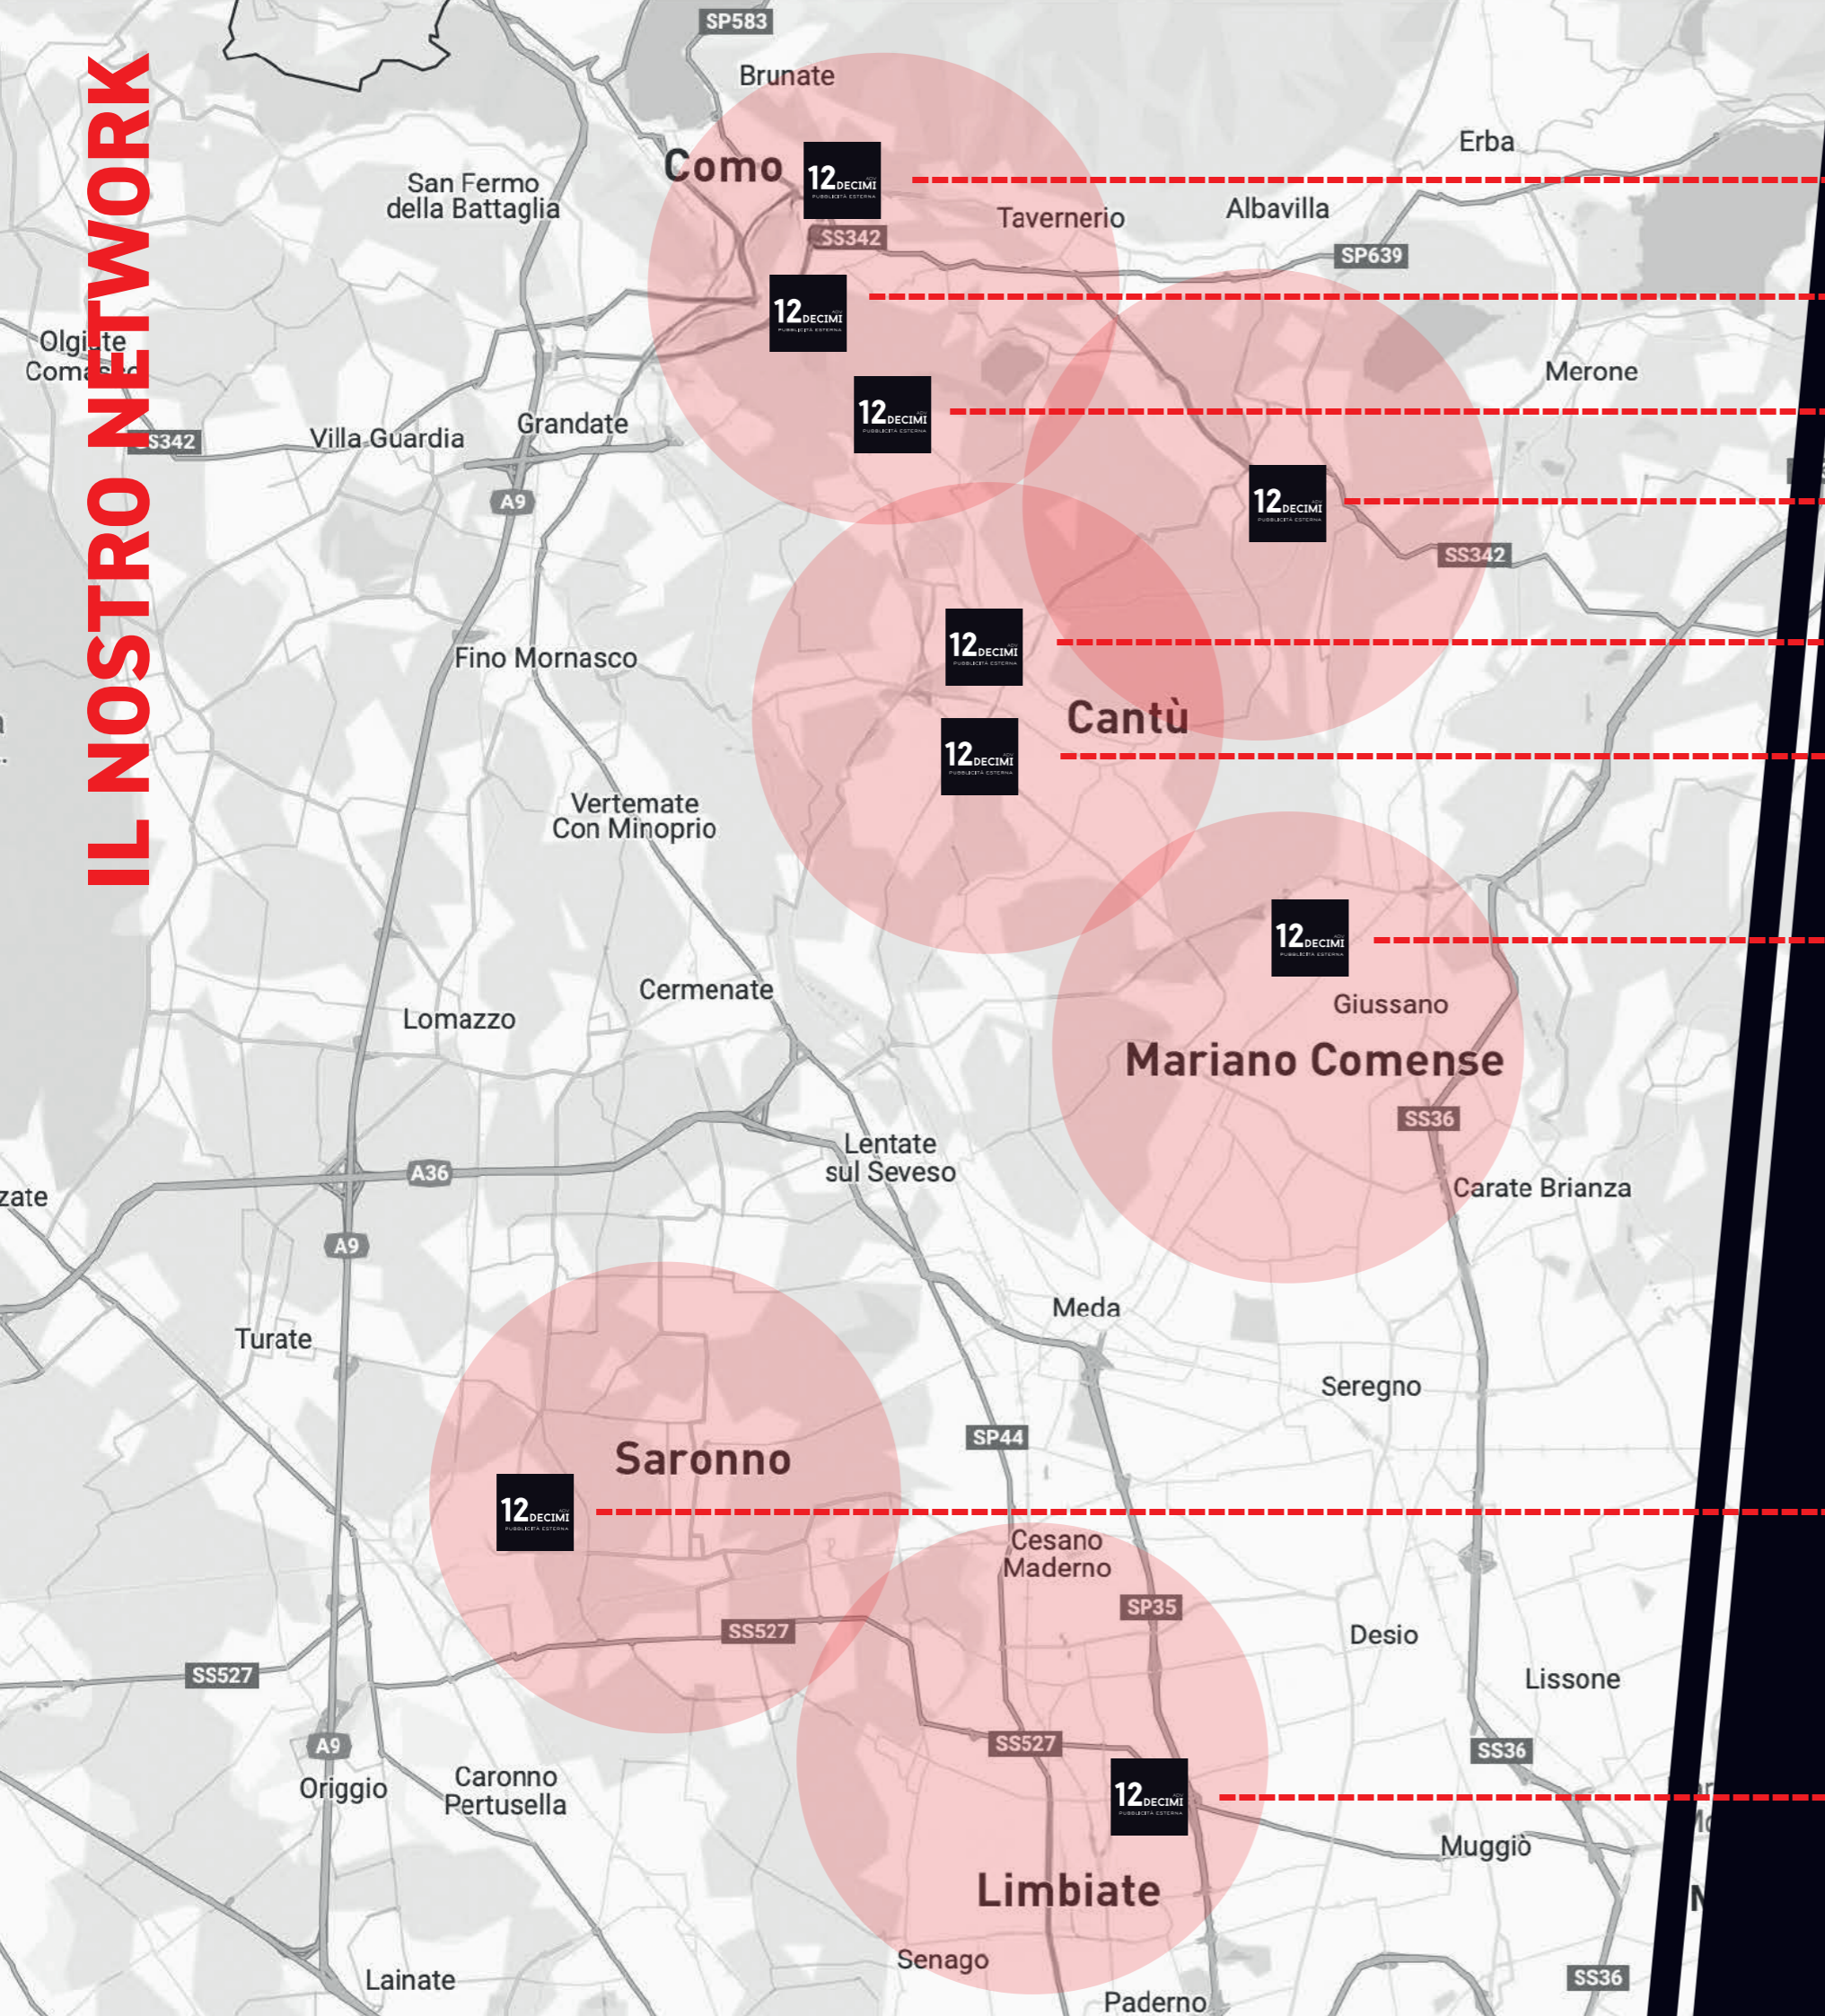

65.000 utenti/gg

12 ADV
DECIMI
PUBBLICITÀ ESTERNA

Scopri di più

Google Maps

IL NOSTRO NETWORK

- Napoleona 8x13 mt
- Viadotto Lavatoi 9x6 mt
- Via Varesina 6x9 mt
- ss Briantea 6x9 mt
- via Vergani 6x9 mt
- via Milano 6x9 mt
- corso Brianza 9x6 mt
- piazzale Borella 9x6 mt
- corso Milano 9x6 mt

- Como**
- Cantù**
- Mariano Comense**
- Saronno**
- Limbiate**